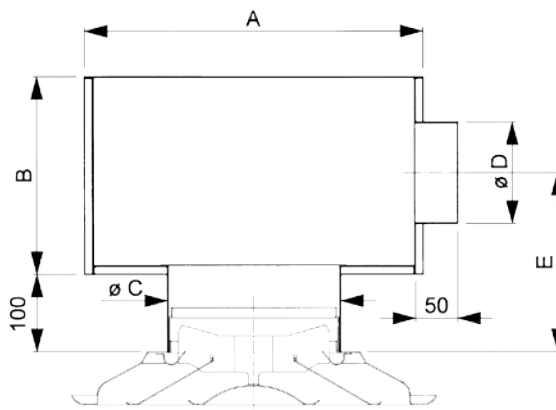

### VARIANTY

- DP150S - plenum box s bočním napojením
- DP151S - DP150 s klapkou
- DP150SG - izolovaný plenum box s bočním napojením
- DP151SG - DP150SG s klapkou

### INSTALAČNÍ ROZMĚRY

Velikost	A [mm]	B [mm]	∅C [mm]	∅D [mm]	E [mm]
160	349	185	160	123	200
200	399	220	200	158	218
250	474	260	250	198	238
315	524	310	315	248	263
355	524	310	355	248	263
400	624	375	400	313	296
450	724	415	450	353	316
500	824	460	500	398	338
630	1024	560	630	498	388